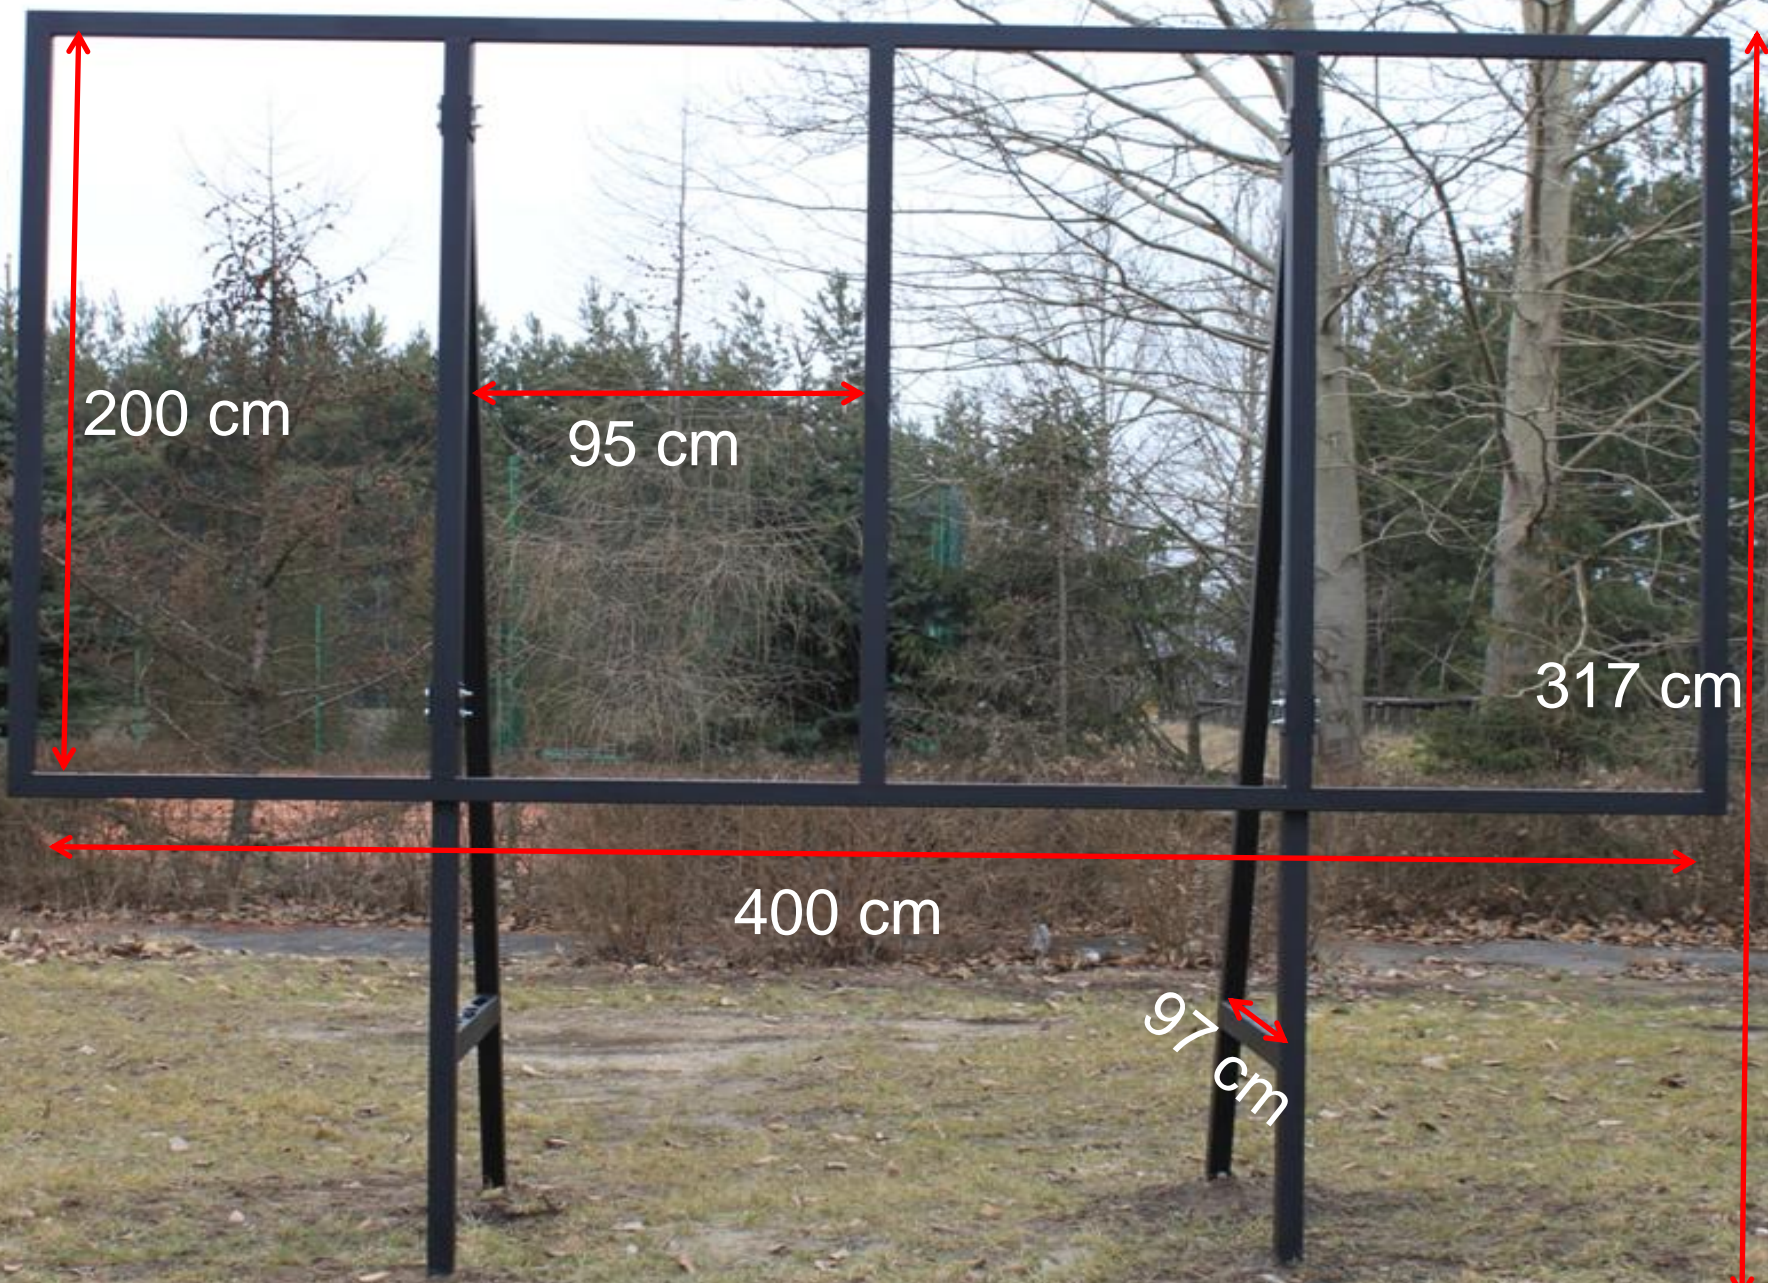

# Powierzchnia reklamowa na terenie Aquaparku w Pile

CRW AQUA-PIL Sp. z o.o. w Pile oferuje powierzchnię reklamową przy drodze wjazdowej na teren Aquaparku

Cena za rok wynosi 4 500,00 zł netto płatne z góry  
lub 400,00 zł netto/m-c

Projekt musi być zaakceptowany przez dyrekcję Aquaparku.

200 cm

95 cm

400 cm

317 cm

97 cm

Do najemcy powierzchni reklamowej należy m.in.:

- wykonanie reklamy i nośnika stałego na własny koszt,
- przedstawienie projektu reklamy dyrekcji Aquaparku.