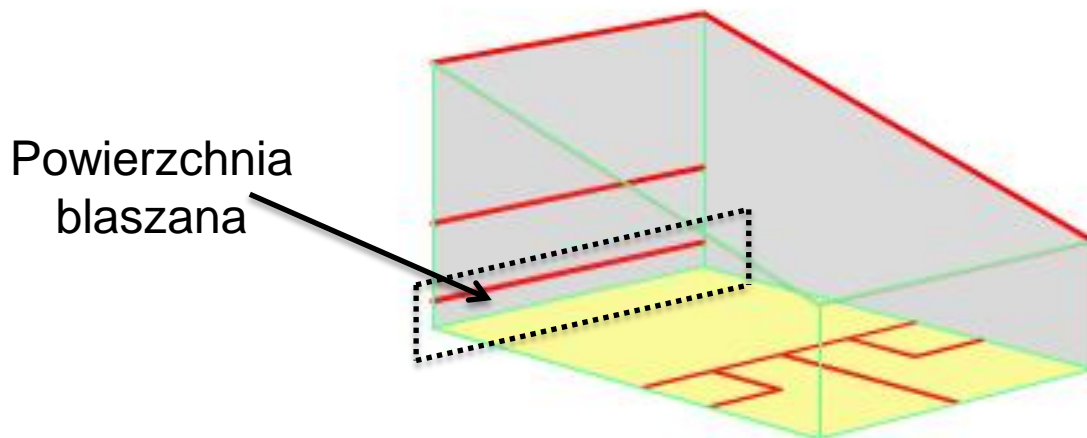

# Powierzchnie reklamowe na hali squash'a w budynku Aquaparku

CRW AQUA-PIL Sp. z o.o. w Pile oferuje powierzchnię reklamową  
na blachach 2 kortów squash'a

Cena: 600 zł netto/m-c

Projekt musi być zaakceptowany przez dyrekcję Aquaparku

Wymiary blachy: 6400 mm x 480 mm (szer. x wys.)

AQUA  
PARK  
PIŁA

Więcej informacji pod numerem tel.: 67 211 73 40

SERDECZNIE ZAPRASZAMY !